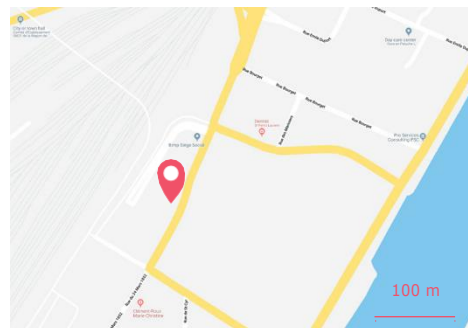

## APPART'CITY ★★ LYON VAISE SAINT-CYR

51 bis rue de Saint Cyr • 69009 LYON • France

### POINTS FORTS

- + À 5 min à pied de la Gare de Vaise et du métro ligne D
- + À proximité du centre historique
- + À 10 min en voiture accès Boulevard Périphérique Porte de Vaise

### ACCÈS

- Aéroport International de Lyon-Saint-Exupéry à 30 min en voiture.
- Gare de Vaise.
- Autoroute A6 direction Genève-Grenoble-Chambéry, sortie Périphérique de Valvert ou boulevard périphérique, 1<sup>ère</sup> sortie Vaise.
- Bus : gare routière à 2 min à pied.
- Métro : ligne D, station Gare de Vaise.

+ 33 (0)4 78 47 78 63  
lyon-saintcyr@appartcity.com

Position GPS : Latitude = 45.782039 • Longitude = 4.80682  
Codes GDS : Amadeus = YXLYSMSS • Worldspan = YXLYNMS •  
Galileo = YX8945 • Sabre = YX84586 • Pegasus = YX27519