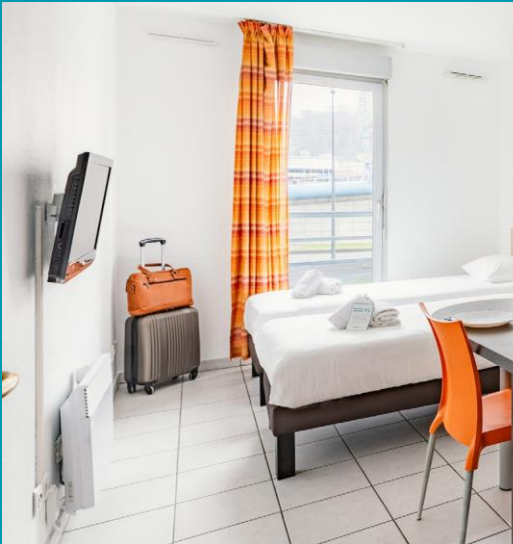

APPART'CITY
CLASSIC

enseis
MANAGEMENT

68€*
ET
58€**
NUIT/STUDIO

79€*
ET
68€**
NUIT/APPARTEMENT
2 PIECES

APPART CITY CLASSIC LYON VAISE SAINT-CYR

- À 4 min en voiture et 12 minutes à pied du centre de formation des cadres Enseis Management
- À 6 min à pied de la gare de Lyon-Vaise
- Parking sécurisé (supplément 12€)
- Petit-déjeuner en option (8€)