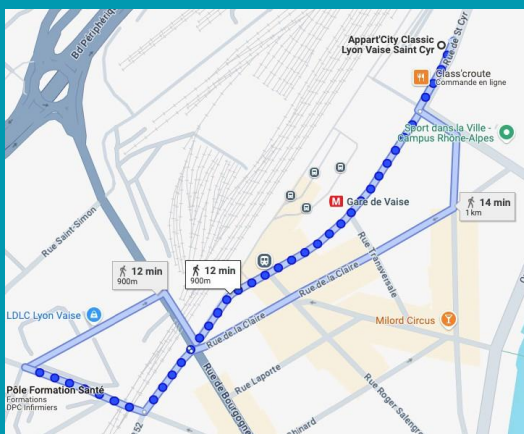

APPART'CITY
CLASSIC

enseis
MANAGEMENT

68€*
ET
58€**
NUIT/STUDIO

79€*
ET
68€**
NUIT/APPARTEMENT
2 PIECES

APPART CITY CLASSIC LYON VAISE SAINT-CYR

- À 4 min en voiture et 12 minutes à pied du centre de formation des cadres Enseis Management
- À 6 min à pied de la gare de Lyon-Vaise
- Parking sécurisé (supplément 12€)
- Petit-déjeuner en option (8€)

* Pour tout séjour de 1 à 4 nuits consécutives - ** Pour tout séjour de 5 à 27 nuits consécutives - Offre valable pour un studio/T2 meublé à l'Appart'City Classic Lyon Vaise Saint-Cyr pour ENSEIS Management, hors périodes événementielles du 02/02/2026 au 04/02/2026, du 29/09/2026 au 30/09/2026, du 16/11/2026 au 19/11/2026. Tarifs exclusifs, taxe de séjour de 1,10€ par personne en supplément. Prix selon disponibilité et stock alloué à cette opération et soumis aux conditions générales de vente disponibles sur le site internet www.appartcity.com. Réservation par email à lyon-saintcyr@appartcity.com en précisant le tarif négocié **ENSEIS**.